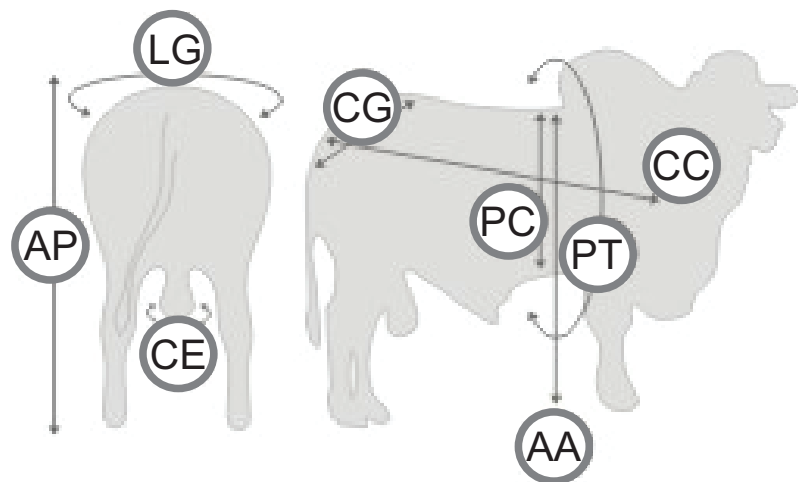

1865 Tech TE da HoRa

Pedigree

1865 Tech TE da HoRa

Medidas

Medidas aos 35 meses		
Sigla	Descrição	Medida(cm)
AA	Altura Anterior	155
AP	Altura Posterior	160
CC	Comprimento Corporal	191
CE	Circunferência Escrotal	43
CG	Comprimento Garupa	66
LG	Largura Garupa	65
PT	Perímetro Torácico	243
PC	Profundidade Costela:	80
	PESO(Kg):	938
	Frame:	-