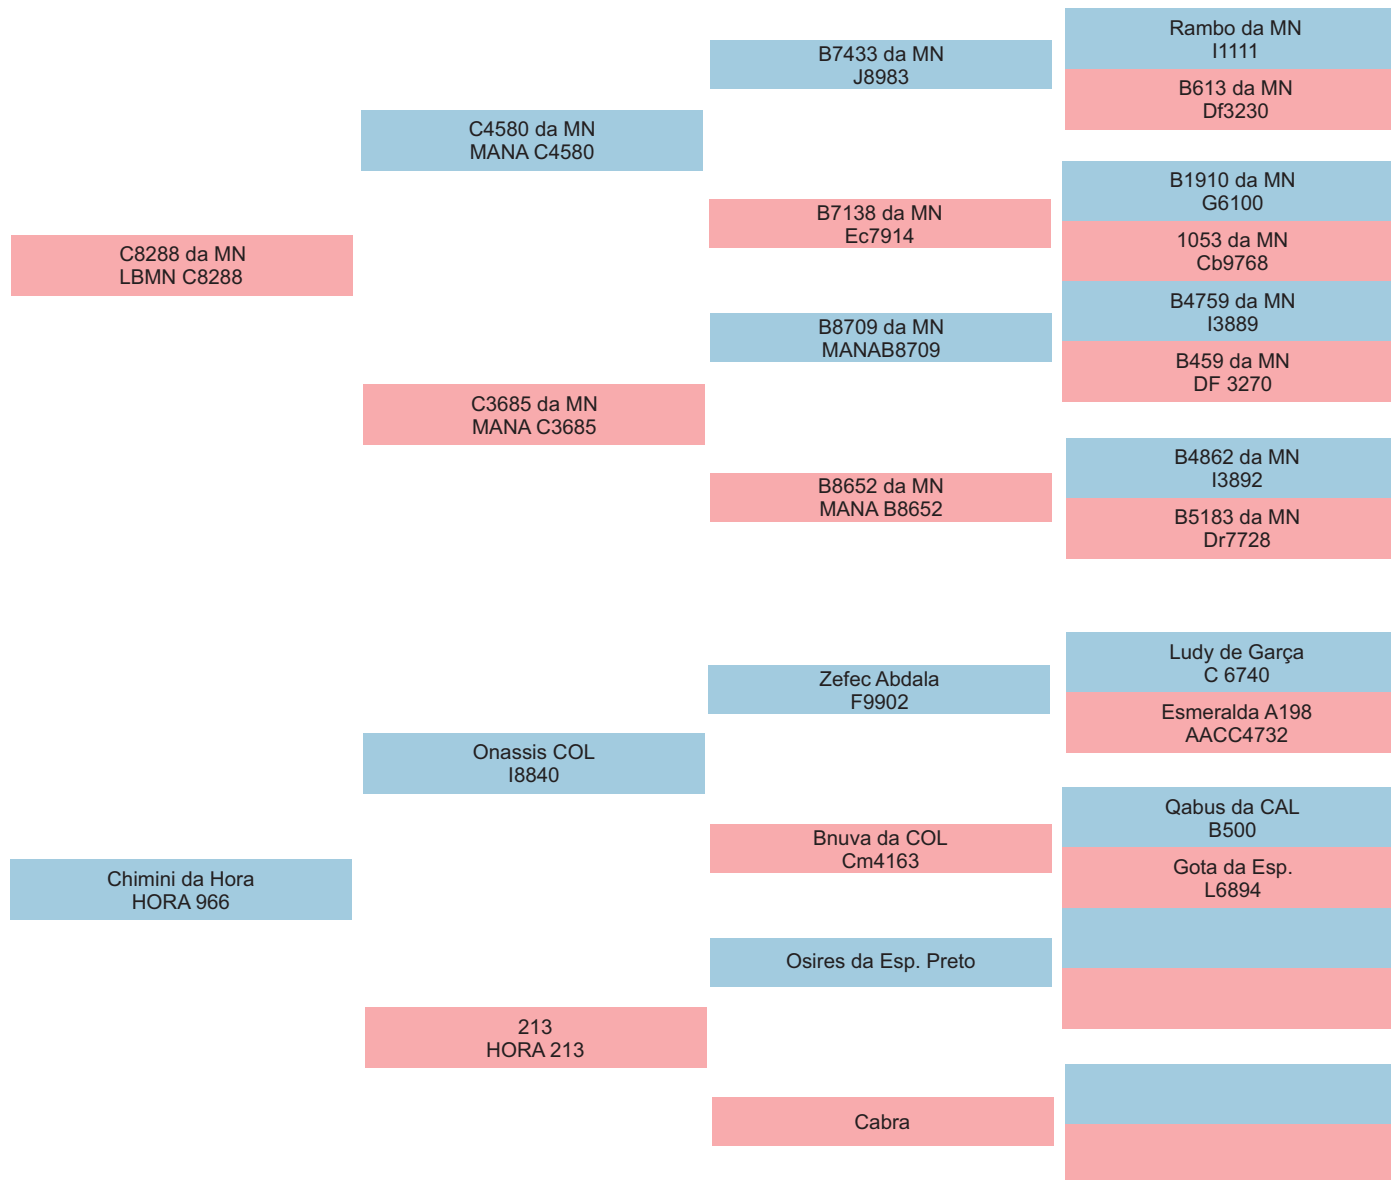

1865 Tech TE da HoRa

Pedigree

1865 Tech TE da HoRa

Medidas

Medidas aos 35 meses		
Sigla	Descrição	Medida(cm)
AA	Altura Anterior	155
AP	Altura Posterior	160
CC	Comprimento Corporal	191
CE	Circunferência Escrotal	43
CG	Comprimento Garupa	66
LG	Largura Garupa	65
PT	Perímetro Torácico	243
PC	Profundidade Costela:	80
	PESO(Kg):	938
	Frame:	-

1865 Tech TE da HoRa

Provas

Sumário PMGZ / ABCZ - 2015					
	DEP	AC	%	-	+
PM - EM	1,23	20,00	20		
PD	10,46	21,00	0,5		
TMD	7,27	20,00	1		
PS	13,90	21,00	0,5		
GPD	32,23	20,00	1		
IPP	-7,26	19,00	15		
PES	0,90	20,00	1		
iABCZ	25,77		0,5		

Sumário ANCP Janeiro/2016					
	DEP	AC	%	-	+
MP120	1,20	26	35		
DP210	11,16	28	1		
DP365	17,35	30	2		
DP450	19,17	31	2		
DPE365	0,46	27	10		
DPE450	0,61	26	9		
DIPP	-0,69	21	15		
DSTAY	65,20	18	0,5		
D3P	53,60	18	8		
DAOL	0,94	31	13		
DACAB	0,00	31	35		
MGT	15,22	27	3		